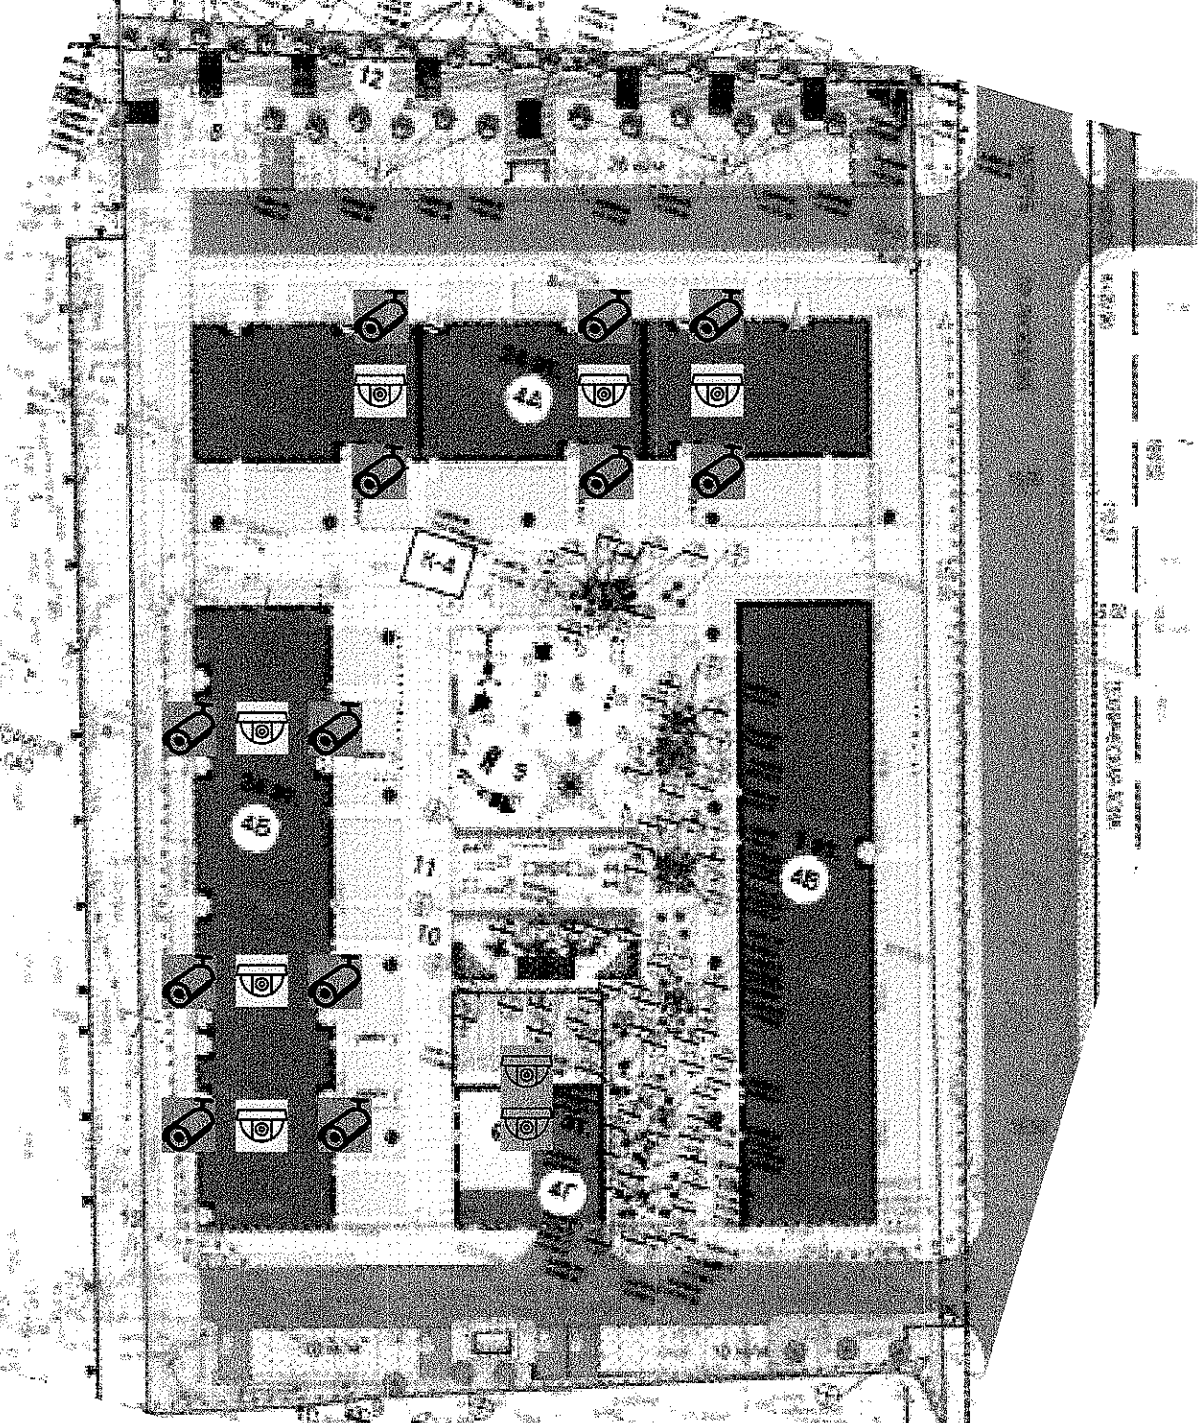

к Бюллетени для голосования на годовом общем собрании собственников помещений в многоквартирном доме по адресу: г. Москва, Дмитровское шоссе, д. 107, корп. 4

### Схема размещения действующих видеокамер

Уличные камеры входных групп (12 шт.)

Внутренние камеры на рампе паркинга (2 шт.)

Внутренние камеры лифтовых холлов (6 шт.)

## Схема размещения дополнительных видеокамер

Дополнительные уличные камеры охраны периметра (10 шт.)

Дополнительные внутренние камеры на выходах из паркинга (7 шт.)